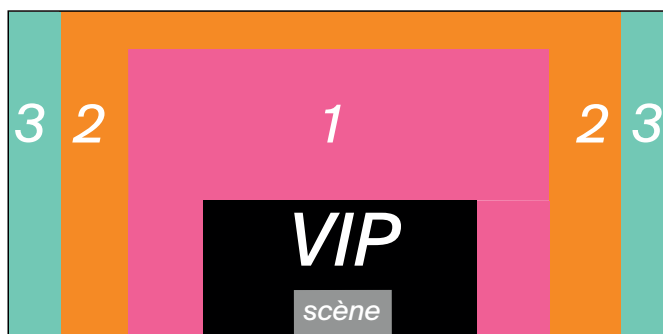

Samedi 25 Mars 2023
Ouverture des portes dès 16h30
Spectacle à 19h00
CERM Martigny

- CHF 1'100.- par personne secteur VIP
- CHF 390.- par personne secteur 1
- CHF 320.- par personne secteur 2
- CHF 250.- par personne secteur 3

* inclus tirage cadeau

SECTEURS 1/2/3

J'inscris / Nous inscrivons :

- personne(s)
- table(s) de 10 personnes
- table(s) de 12 personnes

SECTEUR VIP

J'inscris / Nous inscrivons :

- personne(s)
- table(s) de 8 personnes
- table(s) de 10 personnes